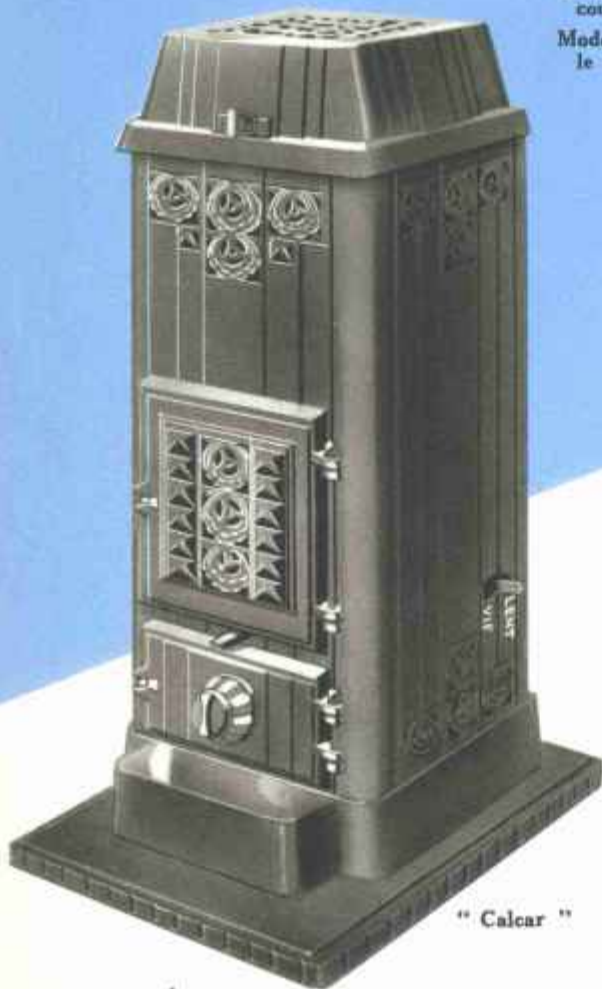

Fidelis.

Grille de devant de foyer abattante facilitant nettoyage et vidage.

Grille de décendrage coulissante et pivotante.

Plateau de parquet : 620 x 480.

CALORIFÈRES A FEU CONTINU CALCAR ET ROSAMEX

Appareils émaillés sur les 4 faces.
Caisse de foyer à joints étanches,
indépendante de l'enveloppe
émaillée.
Grille de devant de foyer abat-
tante, facilitant allumage, net-
toyage et vidage.
Grille de décendrage pivotante et
coulissante.
Modérateur de tirage économisant
le combustible.