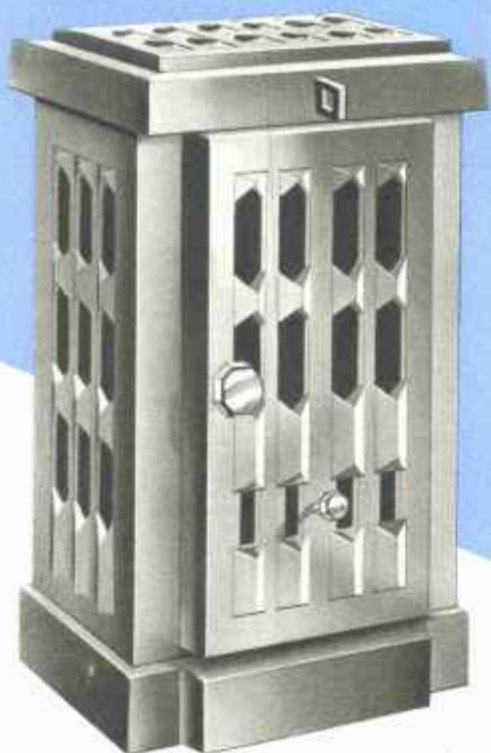

Le poêle " Flamor " peut être complété par une corbeille à houille, avec cendrier.

Ardor.

Caisse de foyer en tôle.
 Derrière ajouré en fonte.
 Sole réfractaire et chenet.
 Porte avec joint d'amiante.
 Plateau de parquet : 500 - 420

Flamor.

Caisse de foyer en tôle.
 Sole réfractaire.
 Porte sans joint d'amiante.
 Plateau de parquet : 620 - 480

CHEMINÉE A HOUILLE CARBOLA

POÊLE MIXOR A FOYER MIXTE

"Carbola"

"Mixor"

Carbola.

Cheminée tôle et fonte.
Prise d'air réglable. Cendrier.
Porte devant, sans joint d'amiante.
Plateau de parquet spécial.