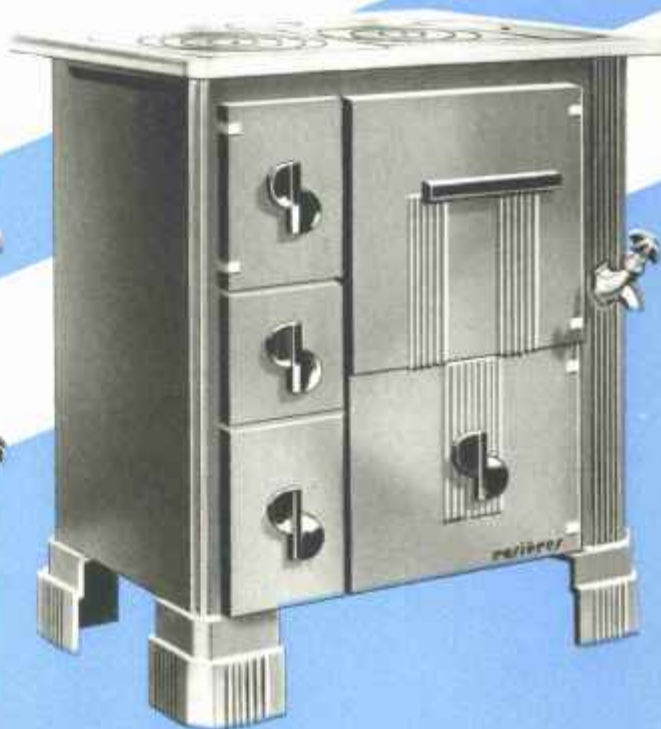

Présentations :

1. **Type O** : avec façade et côtés vernis
   - **Type OE** : avec façade seule émaillée.
   - **Type E** : avec façade et côtés émaillés.
2. Appareil sans porte à rôtir.