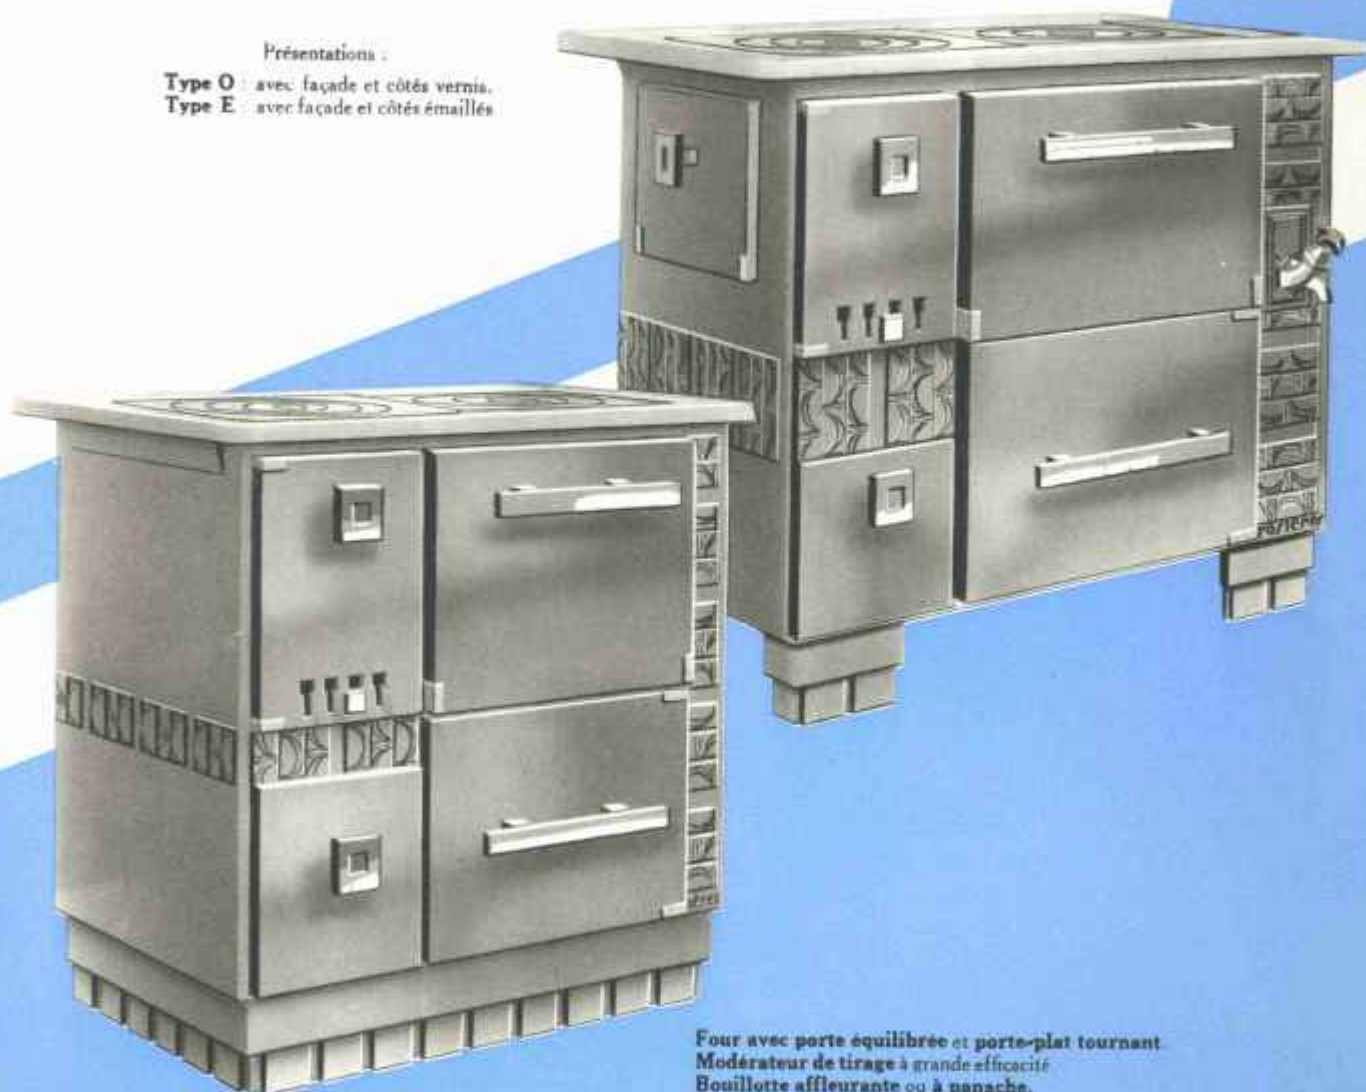

Présentations :

Type O : avec façade et côtés vernis.
Type E : avec façade et côtés émaillés